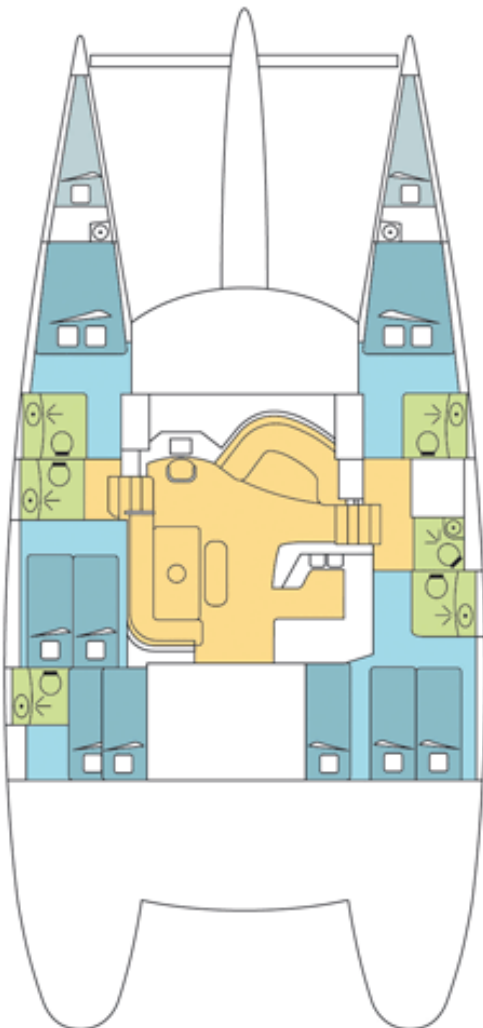

Ihr Katamaran Eleuthera 60 auf einen Blick:

Eigenschaften:

Länge: 17,20m

Breite: 8,15m

Motor: 2x110 PS

Baujahr: 2008/2009

Kapazität:

8 Passagiere + 2 Crew-Mitglieder

Kabinen:

4 klimatisierte Doppelkabinen mit privatem Bad (Toilette + Dusche). Eine der Doppelkabinen ist eine Superior Kabine, diese ist größer und verfügt über eine 3. Koje - sie kann mit 2 Erwachsenen und einem Kind belegt werden.

Ausstattung:

Klimaanlage

Meerwasserentsalzungsanlage

elektrische Toilettenspülung

Beiboot und Außenborder 25 PS

Kajak

Schnorchelausrüstung

CD- und DVD-Player