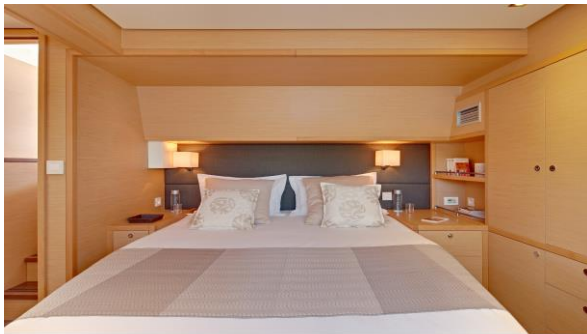

traveljunkies