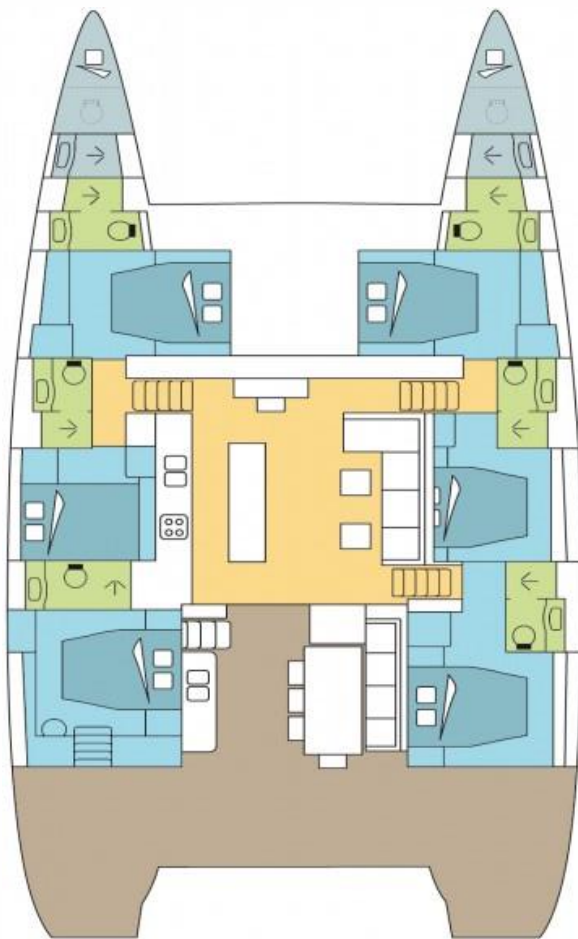

Ihr Katamaran Lagoon 620 auf einen Blick:

Eigenschaften:

Länge: 18,90m

Breite: 10,00m

Baujahr: 2014/2015

Kapazität:

12 Passagiere + 2 Crew-Mitglieder

Kabinen:

6 klimatisierte Doppelkabinen. Alle Gästekabinen sind mit privater Dusche und WC ausgestattet.

Ausstattung:

Klimaanlage

Geschirrspüler

Kühlschrank

Meerwasserentsalzungsanlage

Tiefgefrierer

Generator

elektronische Toilettenspülung

Beiboot und Außenborder 9,9 PS

Kajak

Schnorchelausrüstung

HIFI-/MP3-Player

Crew:

1 Kapitän/Skipper

1-2 Koch/Bootsmann/Hostess