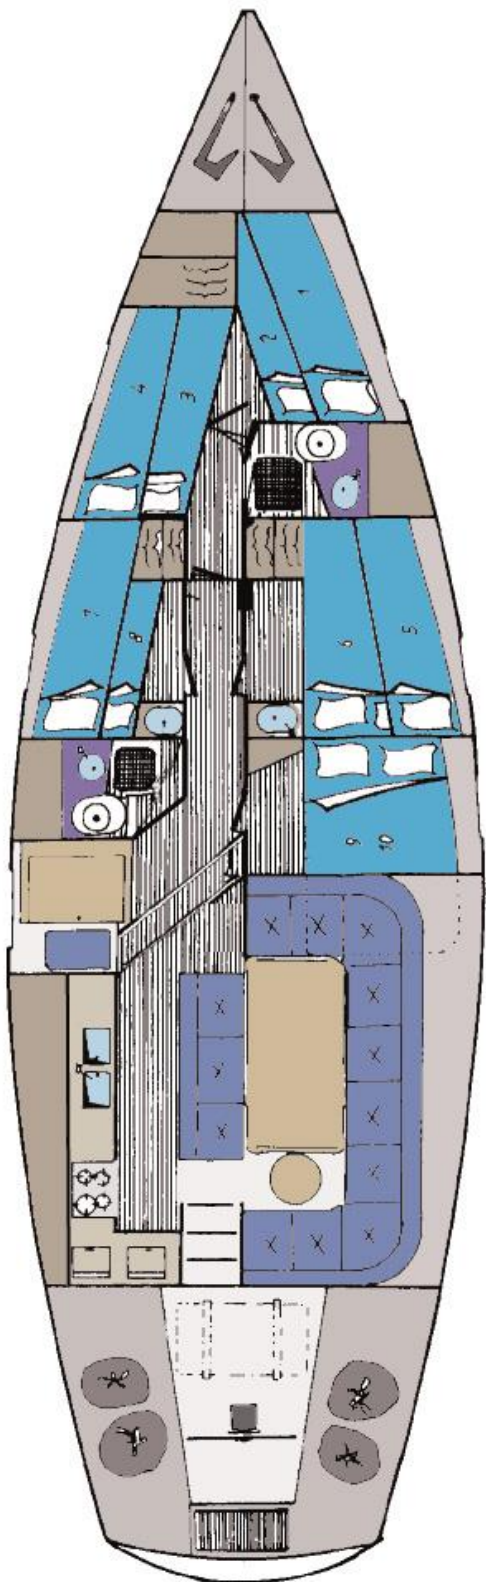

traveljunkies

Ihr Boot auf einen Blick:

Segelyacht Dynamiqué Express 50 „SANTA MARIA“

Kapazität:

10 Personen – Belegung bis zu 7 Gäste

Kabinen:

5 Doppelkabinen im Vorschiff, davon:

3x mit Etagenkojen (Twin)

1x mit breiter Doppelkoje (Double)

1x Doppelkoje + 1 Etagenkoje (Dreibett)

Ausstattung:

- 15 m Segelyacht
- 2 Gemeinschaftsbäder (WC/Waschbecken)
- großer Decksalon (ohne Kojen)
- gut ausgestattete Pantry (Bordküche)